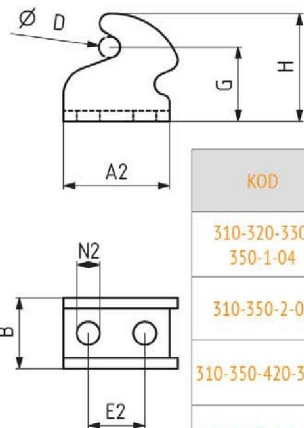

361

Gerdirme Parçası
Stretcher Parts

KOD	MODEL NO	PASLANMAZ (STAINLESS)	A	B	C	D	E	N
361-362-2-03	361-362-2	S-361-362-2	24	31	12	2,5	17	Ø 6

363

Gerdirme Parçası
Stretcher Parts

KOD	MODEL NO	PASLANMAZ (STAINLESS)	A	B	C	D	E	N
363-2-03	363-2	S-363-2	34	15	10,5	1,5	15	Ø 4

341

Gerdirme Parçası
Stretcher Parts

KOD	MODEL NO	A2	B2	D	G	H	E2	F2	N3
340-4-03	341-4	62	84	Ø10	33,5	65	28 - 33	45 - 57	11x19
340-5-03	341-5	66	84	Ø12	33,5	65	28 - 35	45 - 57	11x19

311

Gerdirme Parçası
Stretcher Parts

KOD	MODEL NO	PASLANMAZ (STAINLESS)	SİYAH (BLACK)	A2	B	D	G	H	E2	N2
310-320-330-350-1-04	311 - 312 - 321 - 331 - 351 - 1	S 310-320-330-350-1-04	B 310-320-330-350-1-04	24,5	15,5	Ø 3,5	12,5	19	10	Ø 5
310-350-2-04	311 - 312 - 351 - 2	S 310-350-2-04	B 310-350-2-04	28,5	15,5	Ø 3,5	16,5	23	10 - 14	5,5x7,5
310-350-420-3-04	311 - 312 - 351-421 - 3	S 310-350-420-3-04	B 310-350-420-3-04	30	20	Ø 5,5	21	30,5	16	Ø 6,5
310-350-4-5-04	311 - 312 - 351-4-5	S 310-350-4-5-04	B 310-350-4-5-04	45	28	Ø 7	27	39	18 - 21	8,5x10