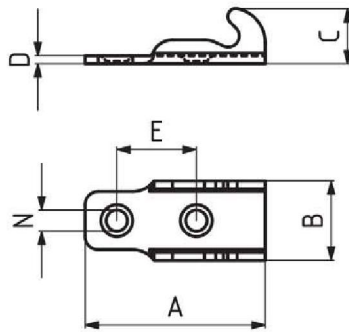

361

Gerdirme Parçası
Stretcher Parts

KOD	MODEL NO	PASLANMAZ (STAINLESS)	A	B	C	D	E	N
361-362-2-03	361-362-2	S-361-362-2	24	31	12	2,5	17	Ø 6

363

Gerdirme Parçası
Stretcher Parts

KOD	MODEL NO	PASLANMAZ (STAINLESS)	A	B	C	D	E	N
363-2-03	363-2	S-363-2	34	15	10,5	1,5	15	Ø 4

341

Gerdirme Parçası
Stretcher Parts

KOD	MODEL NO	A2	B2	D	G	H	E2	F2	N3
340-4-03	341-4	62	84	Ø10	33,5	65	28 - 33	45 - 57	11x19
340-5-03	341-5	66	84	Ø12	33,5	65	28 - 35	45 - 57	11x19

311

Gerdirme Parçası
Stretcher Parts

KOD	MODEL NO	PASLANMAZ (STAINLESS)	SİYAH (BLACK)	A2	B	D	G	H	E2	N2
310-320-330-350-1-04	311 - 312 - 321 - 331 - 351 - 1	S 310-320-330-350-1-04	B 310-320-330-350-1-04	24,5	15,5	Ø 3,5	12,5	19	10	Ø 5
310-350-2-04	311 - 312 - 351 - 2	S 310-350-2-04	B 310-350-2-04	28,5	15,5	Ø 3,5	16,5	23	10 - 14	5,5x7,5
310-350-420-3-04	311 - 312 - 351-421 - 3	S 310-350-420-3-04	B 310-350-420-3-04	30	20	Ø 5,5	21	30,5	16	Ø 6,5
310-350-4-5-04	311 - 312 - 351-4-5	S 310-350-4-5-04	B 310-350-4-5-04	45	28	Ø 7	27	39	18 - 21	8,5x10