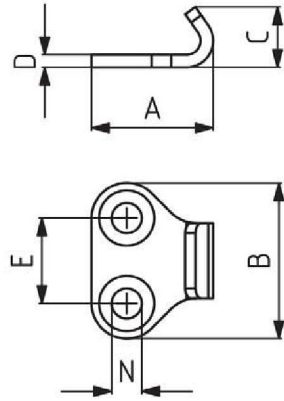

361

Gerdirme Parçası
Stretcher Parts

KOD	MODEL NO	PASLANMAZ (STAINLESS)	A	B	C	D	E	N
361-362-2-03	361-362-2	S-361-362-2	24	31	12	2,5	17	Ø 6

363

Gerdirme Parçası
Stretcher Parts

KOD	MODEL NO	PASLANMAZ (STAINLESS)	A	B	C	D	E	N
363-2-03	363-2	S-363-2	34	15	10,5	1,5	15	Ø 4

341

Gerdirme Parçası
Stretcher Parts

KOD	MODEL NO	A2	B2	D	G	H	E2	F2	N3
340-4-03	341-4	62	84	Ø10	33,5	65	28 - 33	45 - 57	11x19
340-5-03	341-5	66	84	Ø12	33,5	65	28 - 35	45 - 57	11x19

311

Gerdirme Parçası
Stretcher Parts

KOD	MODEL NO	PASLANMAZ (STAINLESS)	SİYAH (BLACK)	A2	B	D	G	H	E2	N2
310-320-330-350-1-04	311 - 312 - 321 - 331 - 351 - 1	S 310-320-330-350-1-04	B 310-320-330-350-1-04	24,5	15,5	Ø 3,5	12,5	19	10	Ø 5
310-350-2-04	311 - 312 - 351 - 2	S 310-350-2-04	B 310-350-2-04	28,5	15,5	Ø 3,5	16,5	23	10 - 14	5,5x7,5
310-350-420-3-04	311 - 312 - 351-421 - 3	S 310-350-420-3-04	B 310-350-420-3-04	30	20	Ø 5,5	21	30,5	16	Ø 6,5
310-350-4-5-04	311 - 312 - 351-4-5	S 310-350-4-5-04	B 310-350-4-5-04	45	28	Ø 7	27	39	18 - 21	8,5x10