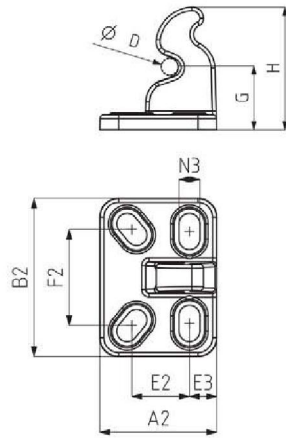

361

Gerdirme Parçası
Stretcher Parts

KOD	MODEL NO	PASLANMAZ (STAINLESS)	A	B	C	D	E	N
361-362-2-03	361-362-2	S-361-362-2	24	31	12	2,5	17	Ø 6

363

Gerdirme Parçası
Stretcher Parts

KOD	MODEL NO	PASLANMAZ (STAINLESS)	A	B	C	D	E	N
363-2-03	363-2	S-363-2	34	15	10,5	1,5	15	Ø 4

341

Gerdirme Parçası
Stretcher Parts

KOD	MODEL NO	A2	B2	D	G	H	E2	F2	N3
340-4-03	341-4	62	84	Ø10	33,5	65	28 - 33	45 - 57	11x19
340-5-03	341-5	66	84	Ø12	33,5	65	28 - 35	45 - 57	11x19

311

Gerdirme Parçası
Stretcher Parts

KOD	MODEL NO	PASLANMAZ (STAINLESS)	SİYAH (BLACK)	A2	B	D	G	H	E2	N2
310-320-330-350-1-04	311 - 312 - 321 - 331 - 351 - 1	S 310-320-330-350-1-04	B 310-320-330-350-1-04	24,5	15,5	Ø 3,5	12,5	19	10	Ø 5
310-350-2-04	311 - 312 - 351 - 2	S 310-350-2-04	B 310-350-2-04	28,5	15,5	Ø 3,5	16,5	23	10 - 14	5,5x7,5
310-350-420-3-04	311 - 312 - 351-421 - 3	S 310-350-420-3-04	B 310-350-420-3-04	30	20	Ø 5,5	21	30,5	16	Ø 6,5
310-350-4-5-04	311 - 312 - 351-4-5	S 310-350-4-5-04	B 310-350-4-5-04	45	28	Ø 7	27	39	18 - 21	8,5x10